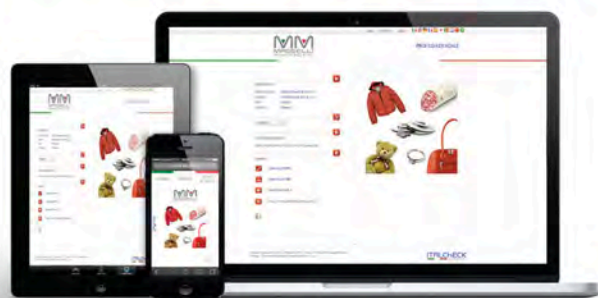

PROVA COME FUNZIONA.